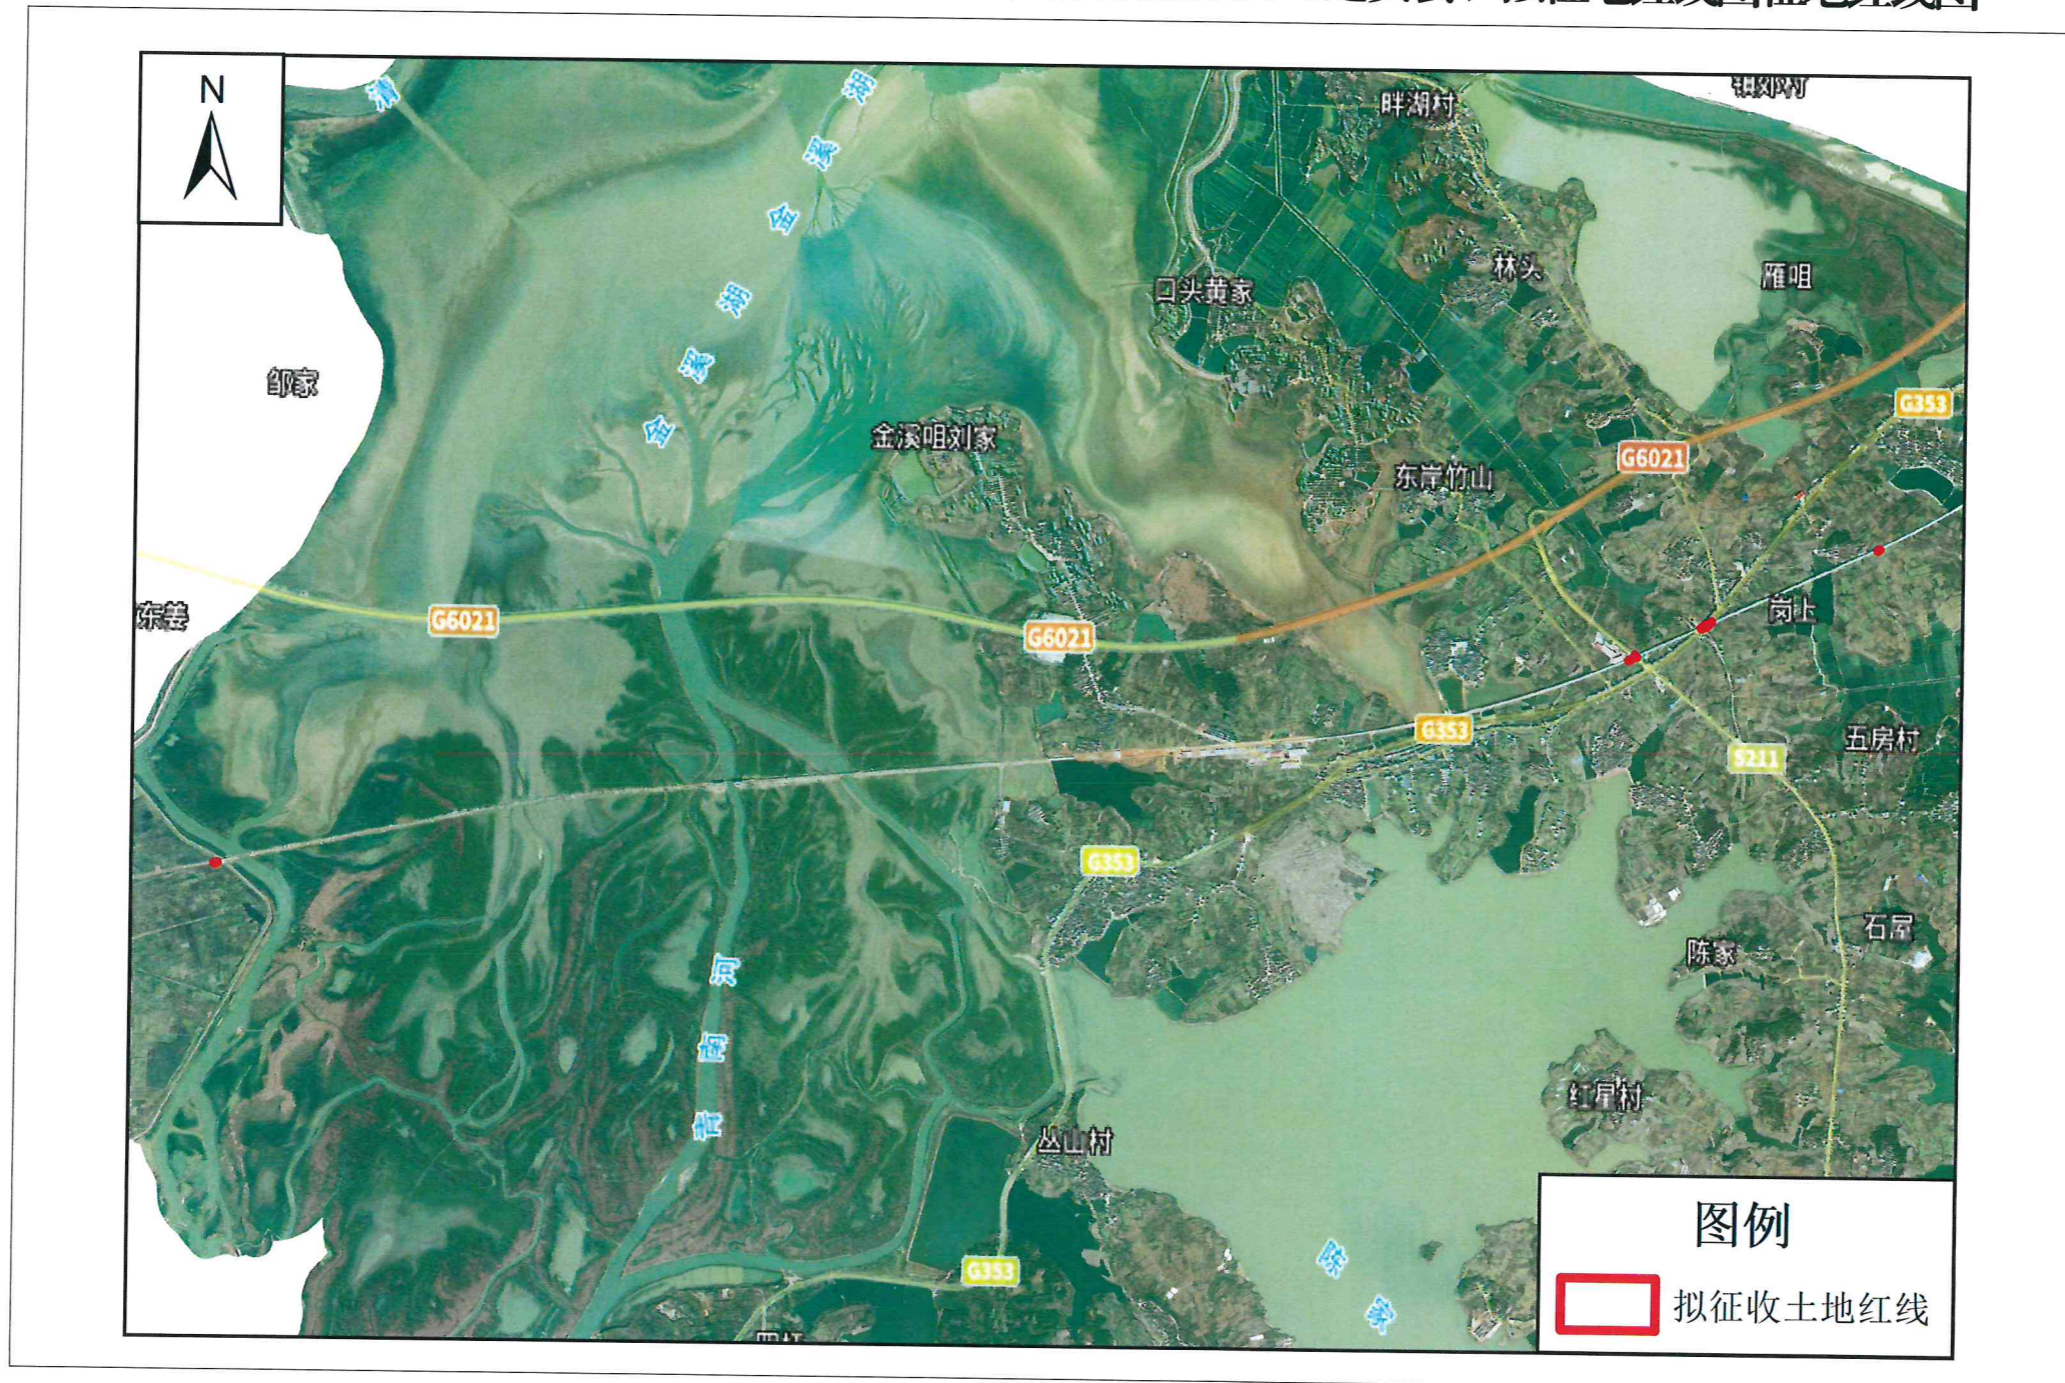

新建南昌至景德镇至黄山铁路（江西段）配套附属设施项目（进贤县）拟征地红线图征地红线图

进贤县自然资源和规划局(盖章)

2024年1月26日

制图单位:(盖章)

2024年1月26日